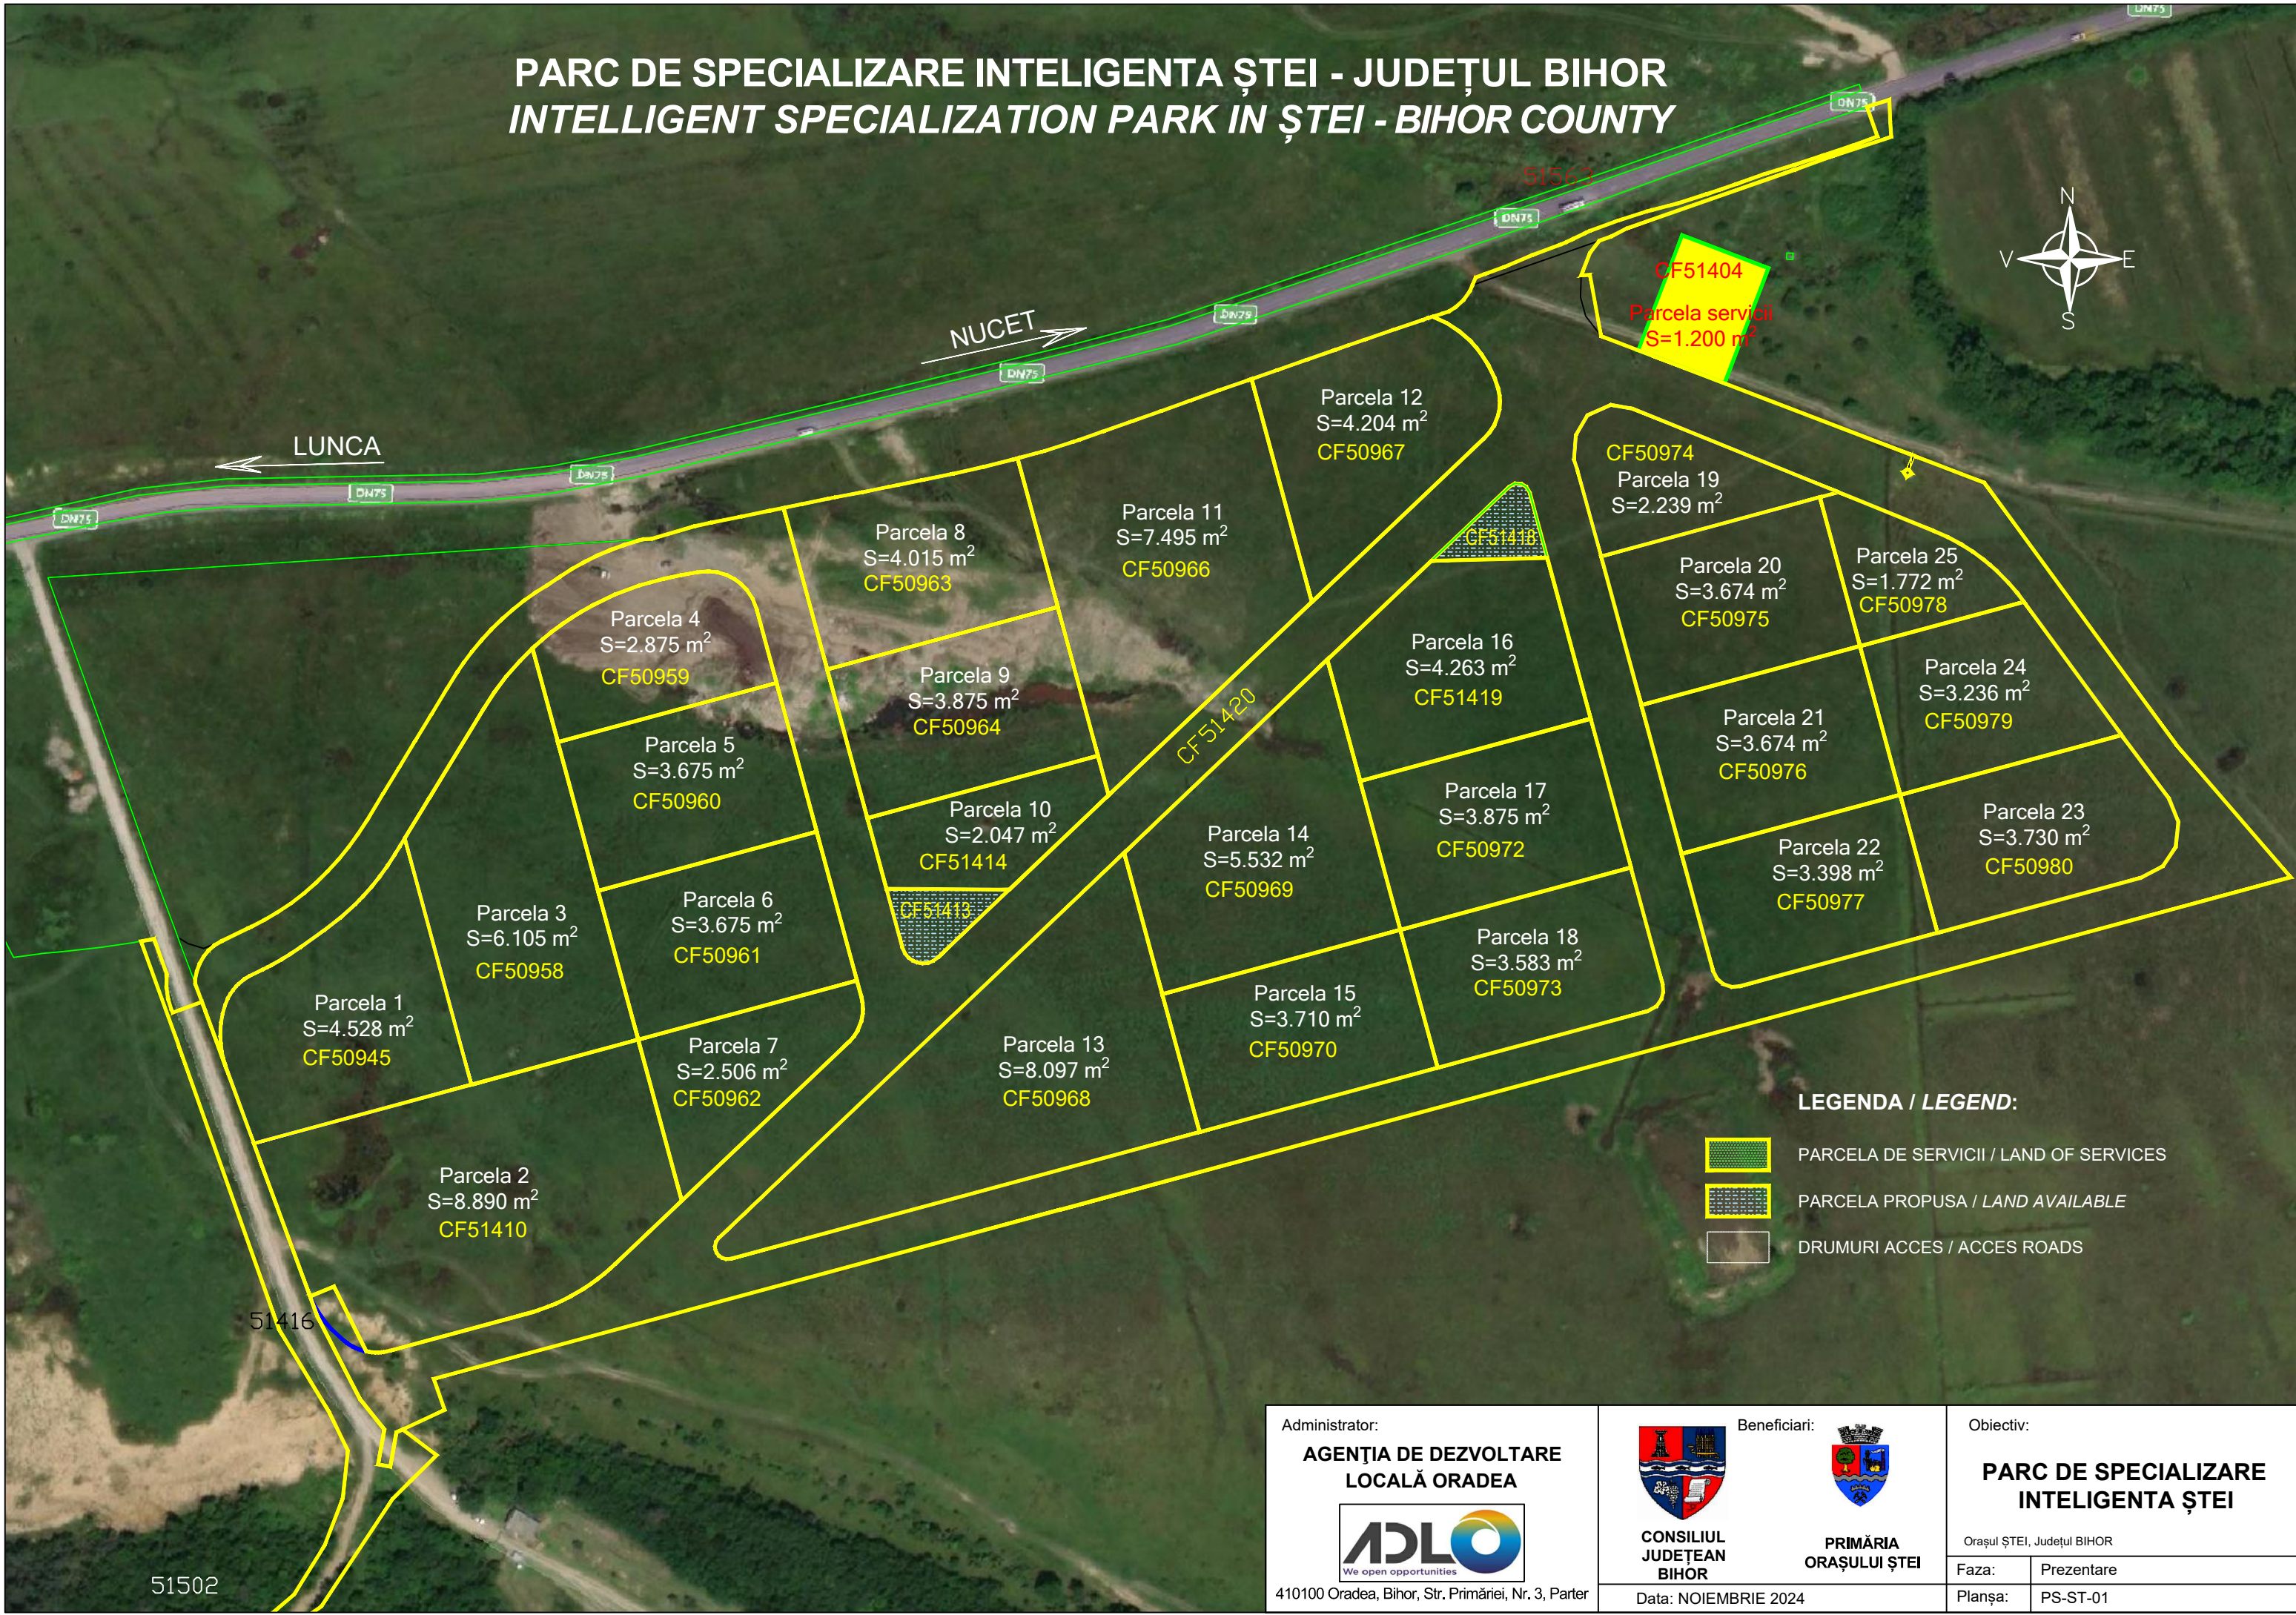

# PARC DE SPECIALIZARE INTELIGENTA ȘTEI - JUDEȚUL BIHOR INTELLIGENT SPECIALIZATION PARK IN ȘTEI - BIHOR COUNTY

### LEGENDA / LEGEND:

-  PARCELA DE SERVICII / LAND OF SERVICES
-  PARCELA PROPUSA / LAND AVAILABLE
-  DRUMURI ACCES / ACCES ROADS

Administrator: <b>AGENȚIA DE DEZVOLTARE LOCALĂ ORADEA</b>  410100 Oradea, Bihor, Str. Primăriei, Nr. 3, Parter	Beneficiari:  <b>CONSILIUL JUDEȚEAN BIHOR</b>  <b>PRIMĂRIA ORAȘULUI ȘTEI</b>	Obiectiv: <b>PARC DE SPECIALIZARE INTELIGENTA ȘTEI</b> Orașul ȘTEI, Județul BIHOR Faza: Prezentare Planșa: PS-ST-01
Data: NOIEMBRIE 2024		