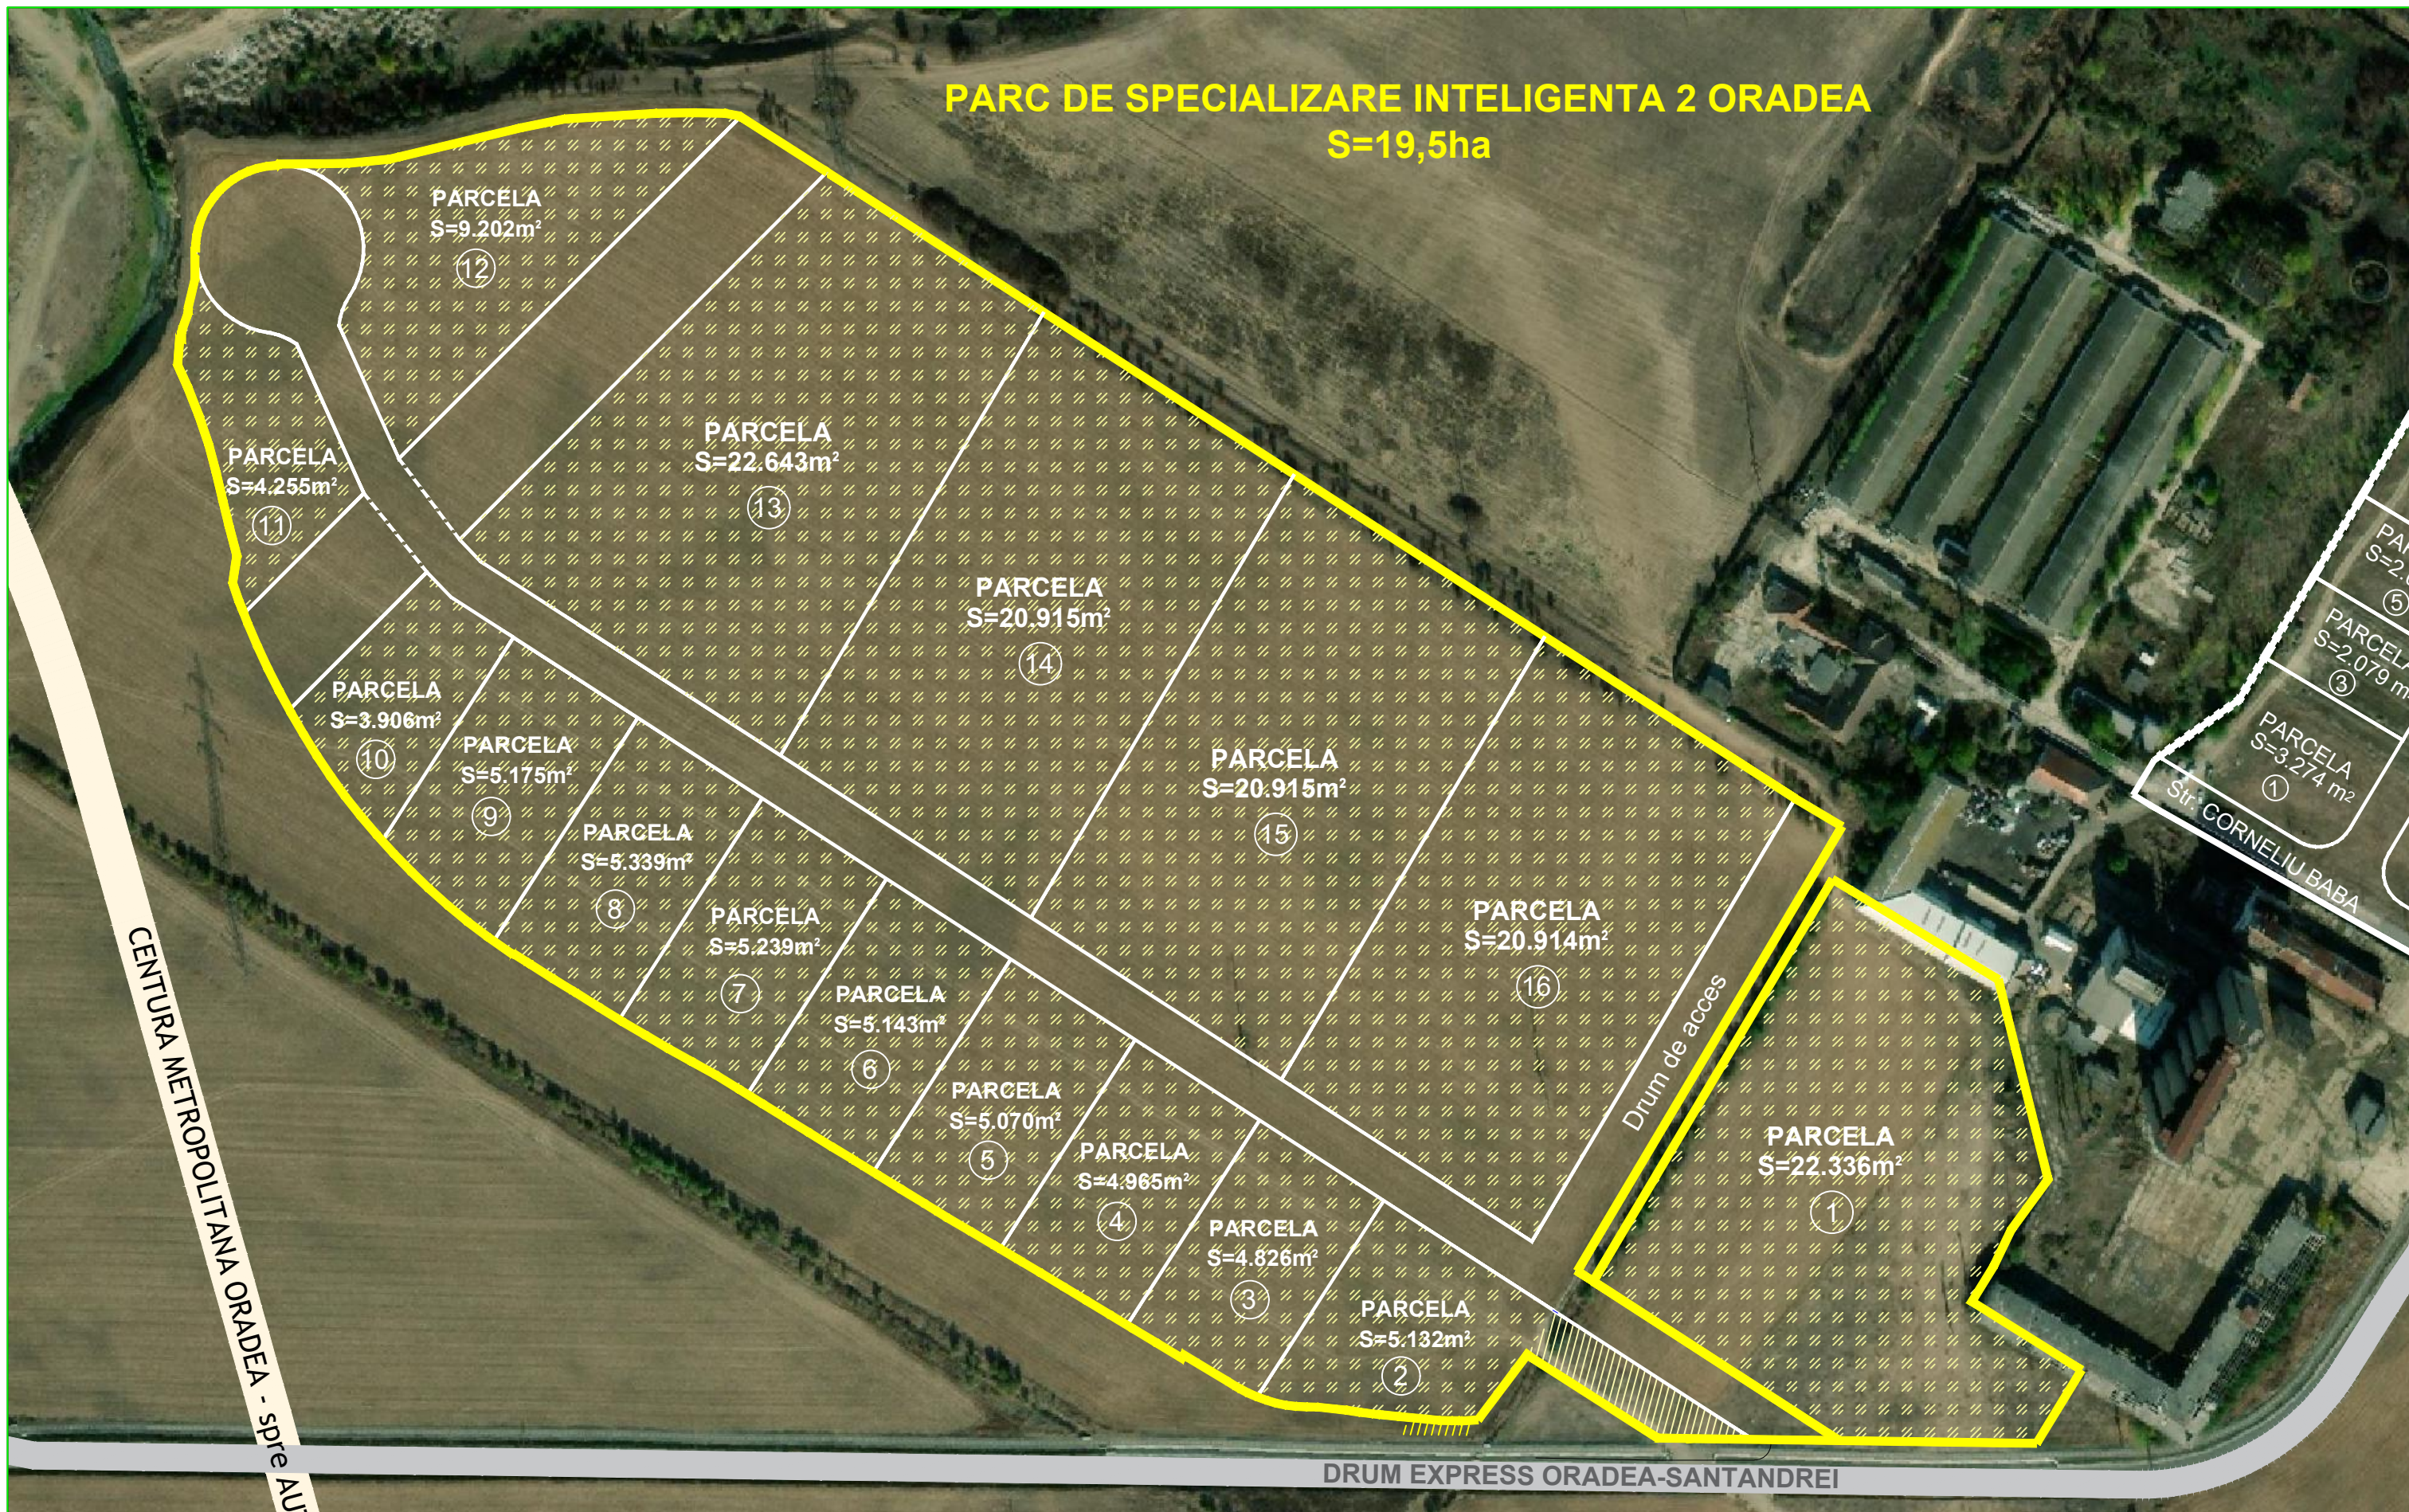

PARC DE SPECIALIZARE INTELIGENTA 2 ORADEA
S=19,5ha

AGENȚIA DE DEZVOLTARE LOCALĂ ORADEA
ORADEA LOCAL DEVELOPMENT AGENCY

410100 ORADEA, BIHOR, STR. PRIMĂRIEI, NR. 3, PARTER

Data: IULIE 2024

Obiectiv:

PARC DE SPECIALIZARE INTELIGENTA 2
ORADEA
INTELLIGENT SPECIALIZATION PARK 2
IN THE CITY OF ORADEA

Municipiul ORADEA, Judetul BIHOR, Str. Corneliu Baba