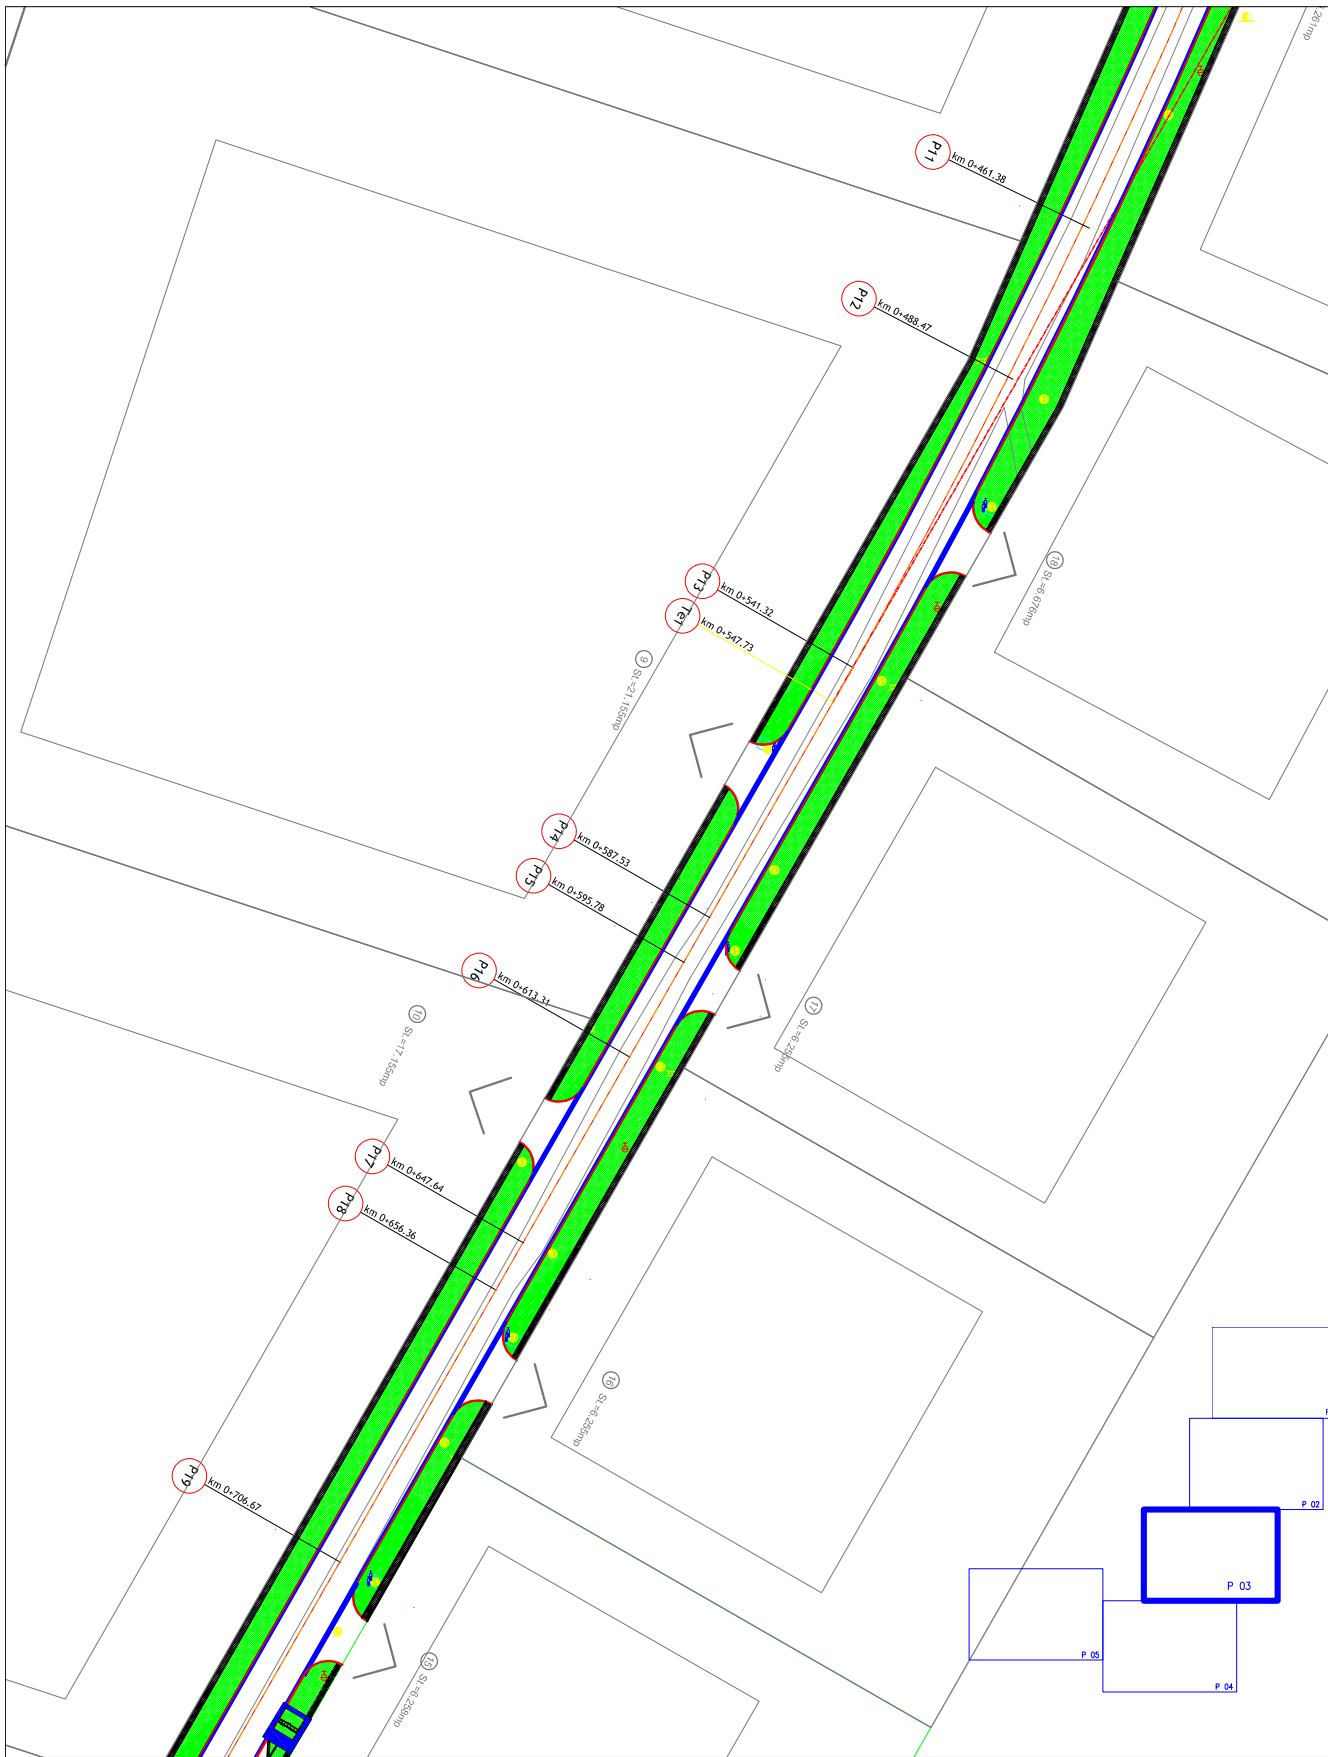

Sef proiect: ing. Adam Adrian

Proiectat: ing. Adam Adrian

Desenat: ing. Mich Claudiu

Denumire plansa:

PLAN DE SITUATIE  
GENERAL

Beneficiar:

AGENȚIA DE DEZVOLTARE  
LOCALĂ ORADEA

Denumire proiect: