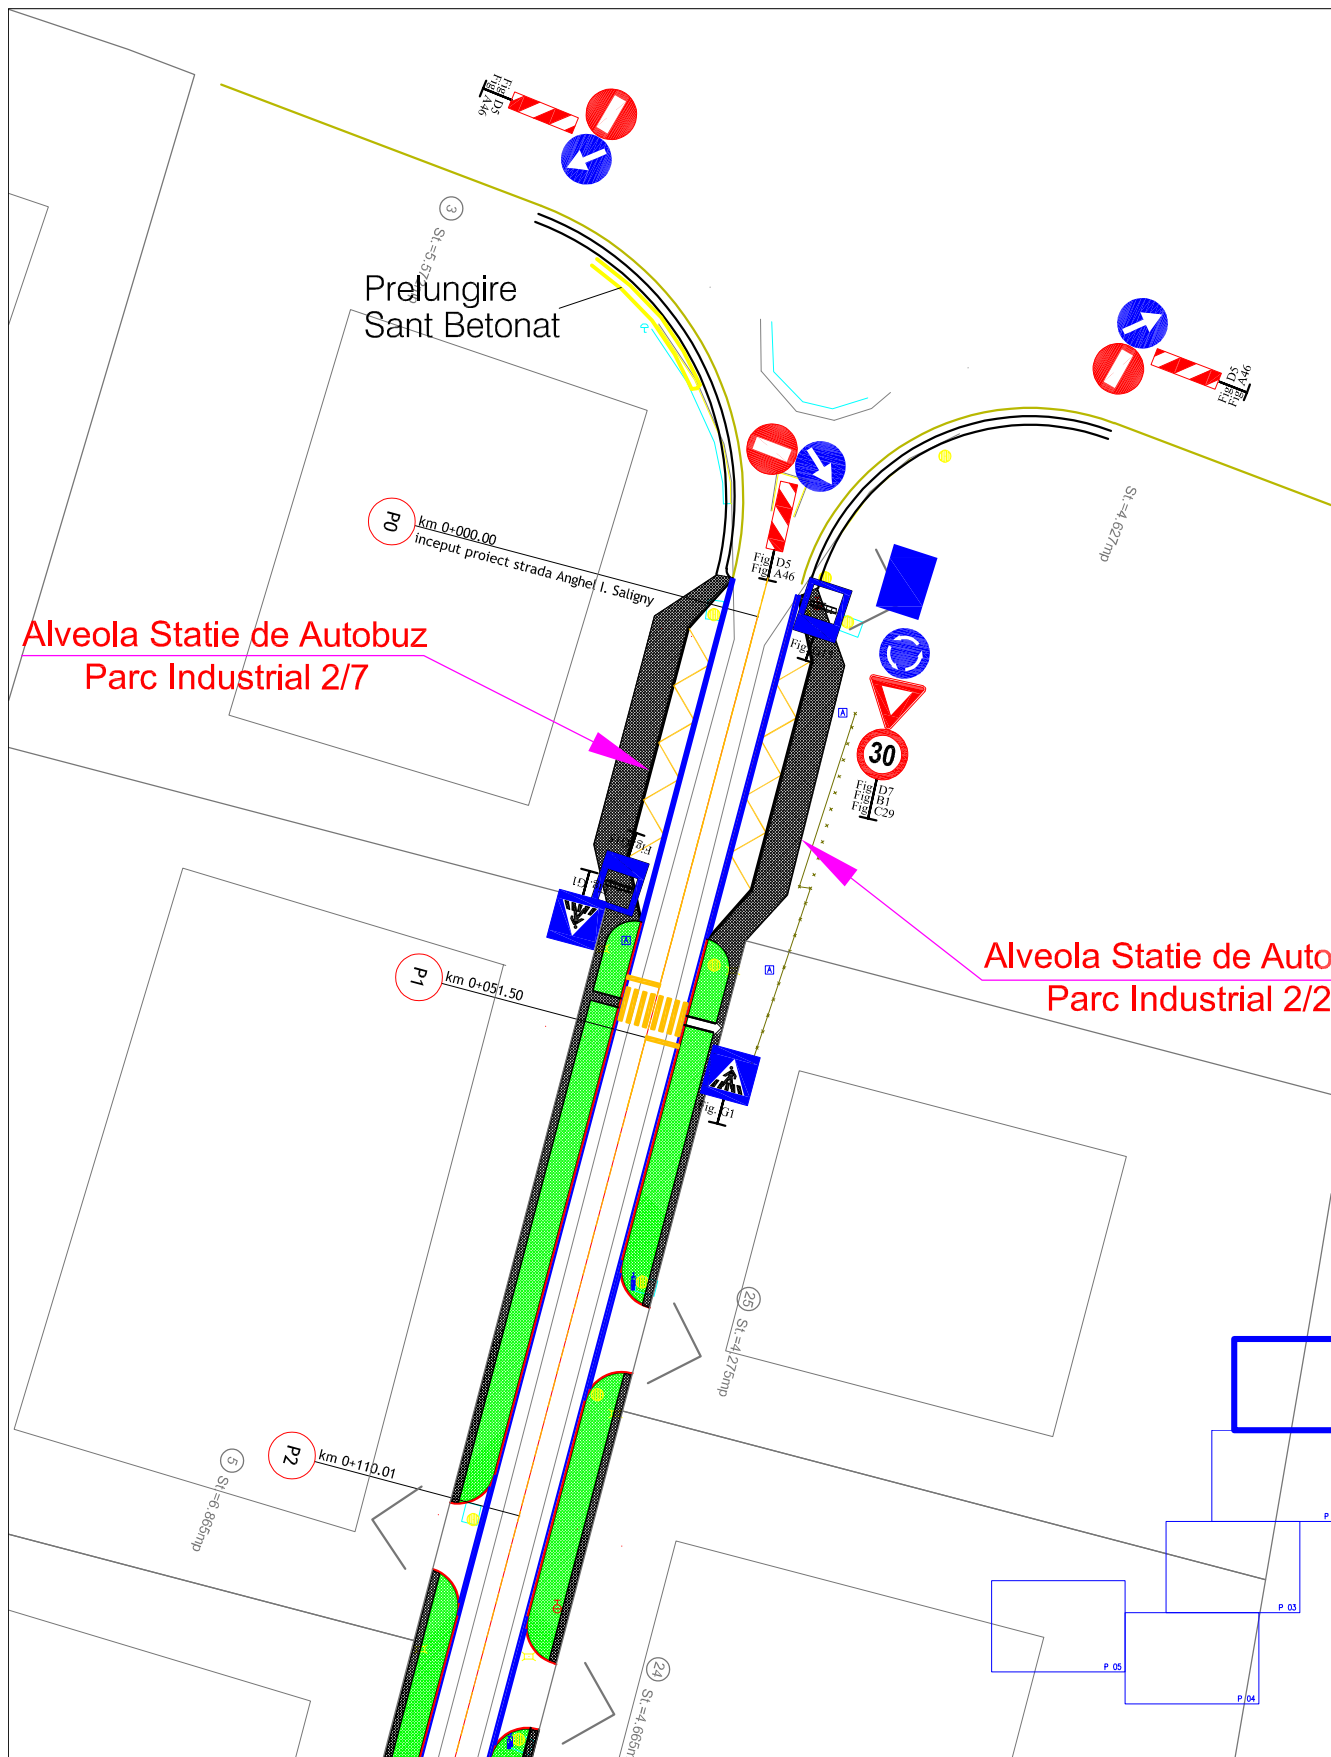

		<b>Beneficiar:</b> AGENTIA DE DEZVOLTARE LOCALA ORADEA		<b>Denumire proiect:</b> MODERNIZARE STRADA ANGHEL SALIGNY - IN PARCUL INDUSTRIAL EUROBUSINESS 2 ORADEA		Faza: AVIZE	
<b>Set proiect:</b> ing. Adam Adrian		<b>Denumire plansa:</b> PLAN DE SITUATIE GENERAL		Data: 2019		Planşa nr. PS-00	
<b>Proiectat:</b> ing. Adam Adrian							
<b>Desenat:</b> ing. Mich Claudiu						Scara:	

Beneficiar:	
AGENȚIA DE DEZVOLTARE LOCALĂ ORADEA	
Sef proiect:	ing. Adam Adrian
Proiectat:	ing. Adam Adrian
Desenat:	ing. Mich Claudiu

Denumire proiect:	MODERNIZARE STRADA ANGHIEL SALIGNY - ÎN PARCUL INDUSTRIAL EUROBUSINESS 2 ORADEA
Denumire plansa:	PLAN DE SITUATIE GENERAL

Alveola Statie de Autobuz - nouă  
Parc Industrial 2/6

Alveola Statie de Autobuz  
Parc Industrial 2/3

Beneficiar:

AGENȚIA DE DEZVOLTARE  
LOCALĂ ORADEA

Denumire proiect:

MODERNIZARE STRADA  
ANGHEL SALIGNY - ÎN PARCUL  
INDUSTRIAL EUROBUSINESS 2  
ORADEA

MODERNIZARE STRADA  
ANGHEL SALIGNY - ÎN PARCUL  
INDUSTRIAL EUROBUSINESS 2  
ORADEA

Sef proiect: ing. Adam Adrian

Proiectat: ing. Adam Adrian

Desenat: ing. Mich Claudiu

Denumire plansa:

PLAN DE SITUATIE  
GENERAL