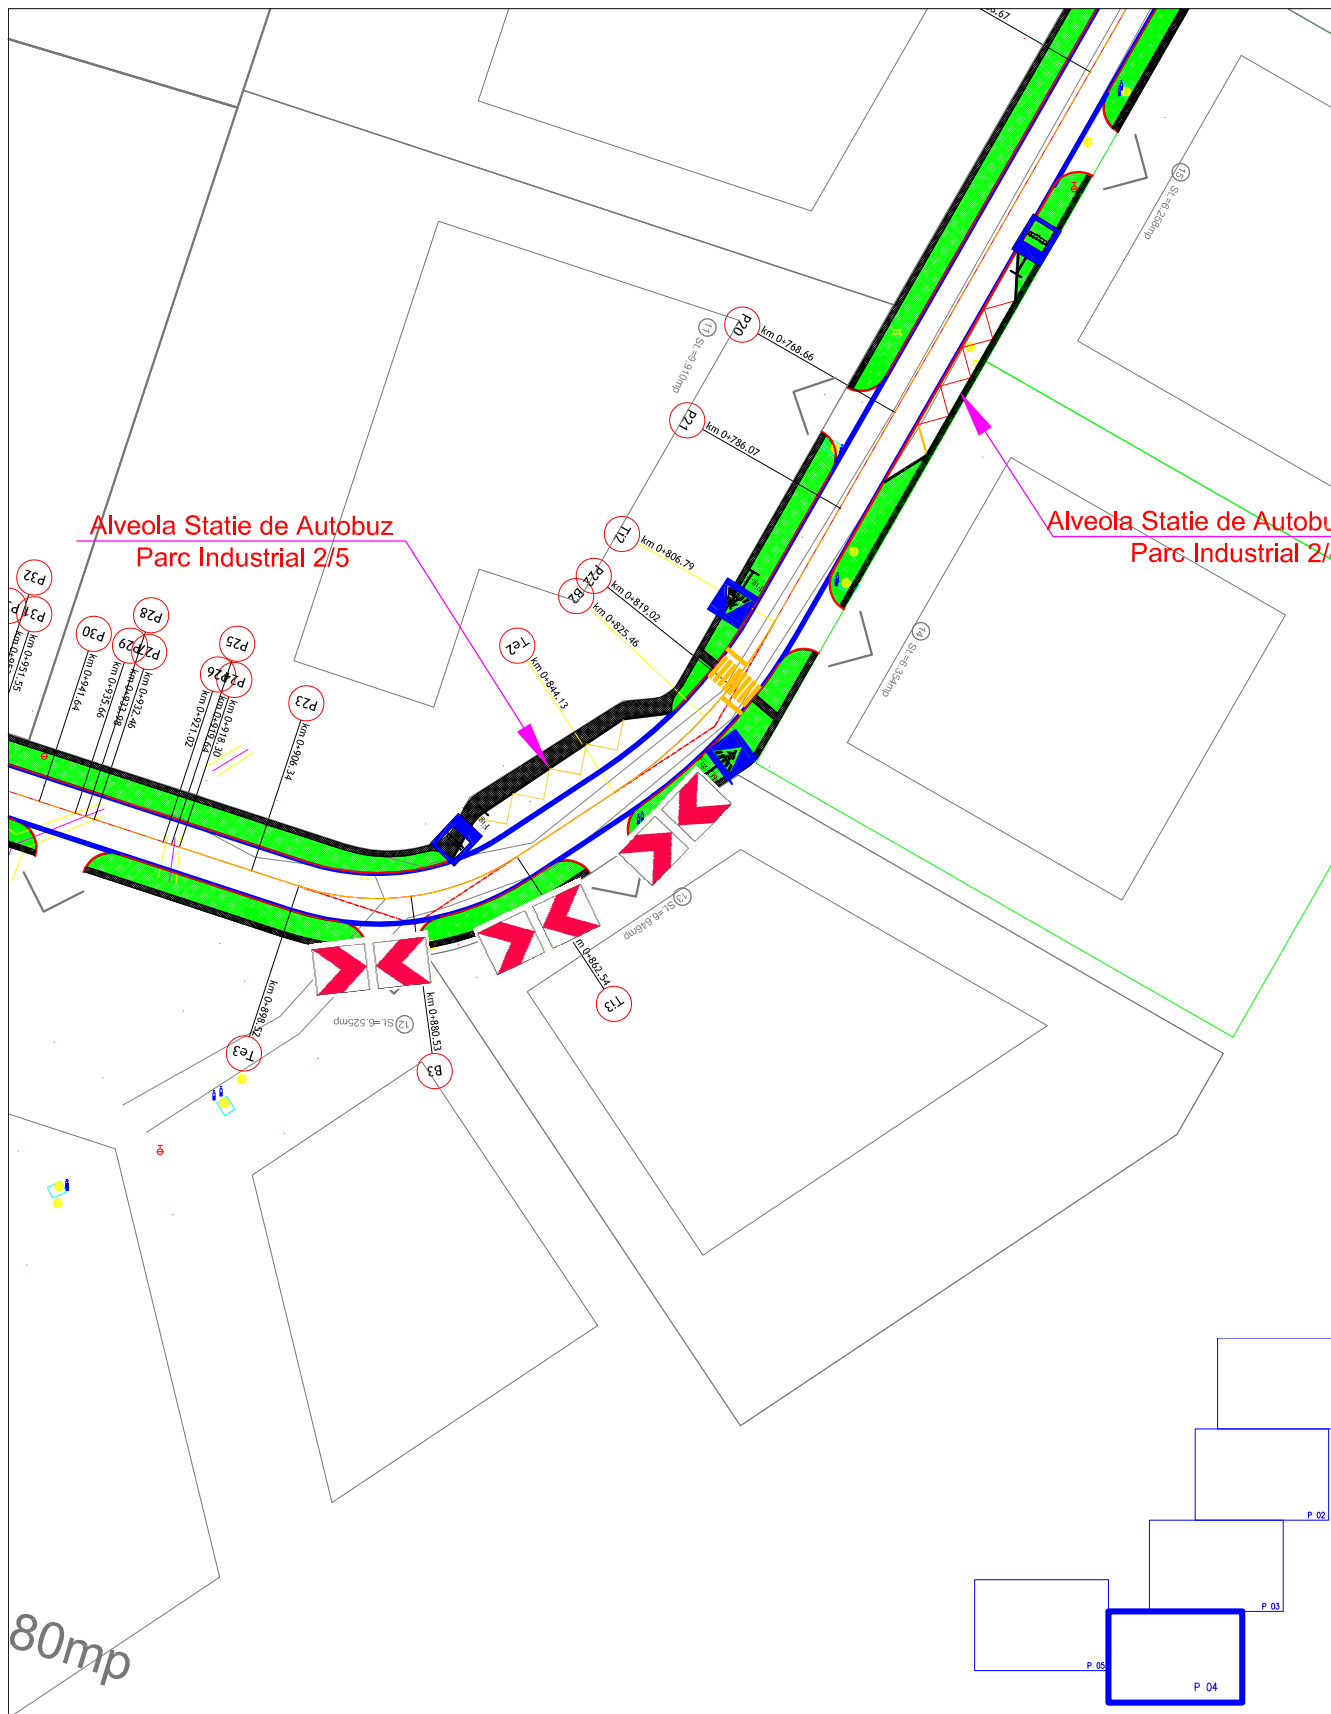

		<b>Beneficiar:</b> AGENTIA DE DEZVOLTARE LOCALA ORADEA		<b>Denumire proiect:</b> MODERNIZARE STRADA ANGHEL SALIGNY - IN PARCUL INDUSTRIAL EUROBUSINESS 2 ORADEA		Faza: AVIZE	
<b>Set proiect:</b> ing. Adam Adrian		<b>Denumire plansa:</b> PLAN DE SITUATIE GENERAL		Data: 2019		Planşa nr. PS-00	
<b>Proiectat:</b> ing. Adam Adrian							
<b>Desenat:</b> ing. Mich Claudiu						Scara:	

MODERNIZARE STRADA  
ANGHEL SALIGNY - ÎN PARCUL  
INDUSTRIAL EUROBUSINESS 2  
ORADEA

Sef proiect: ing. Adam Adrian

Proiectat: ing. Adam Adrian

Desenat: ing. Mich Claudiu

Denumire plansa:

PLAN DE SITUATIE  
GENERAL