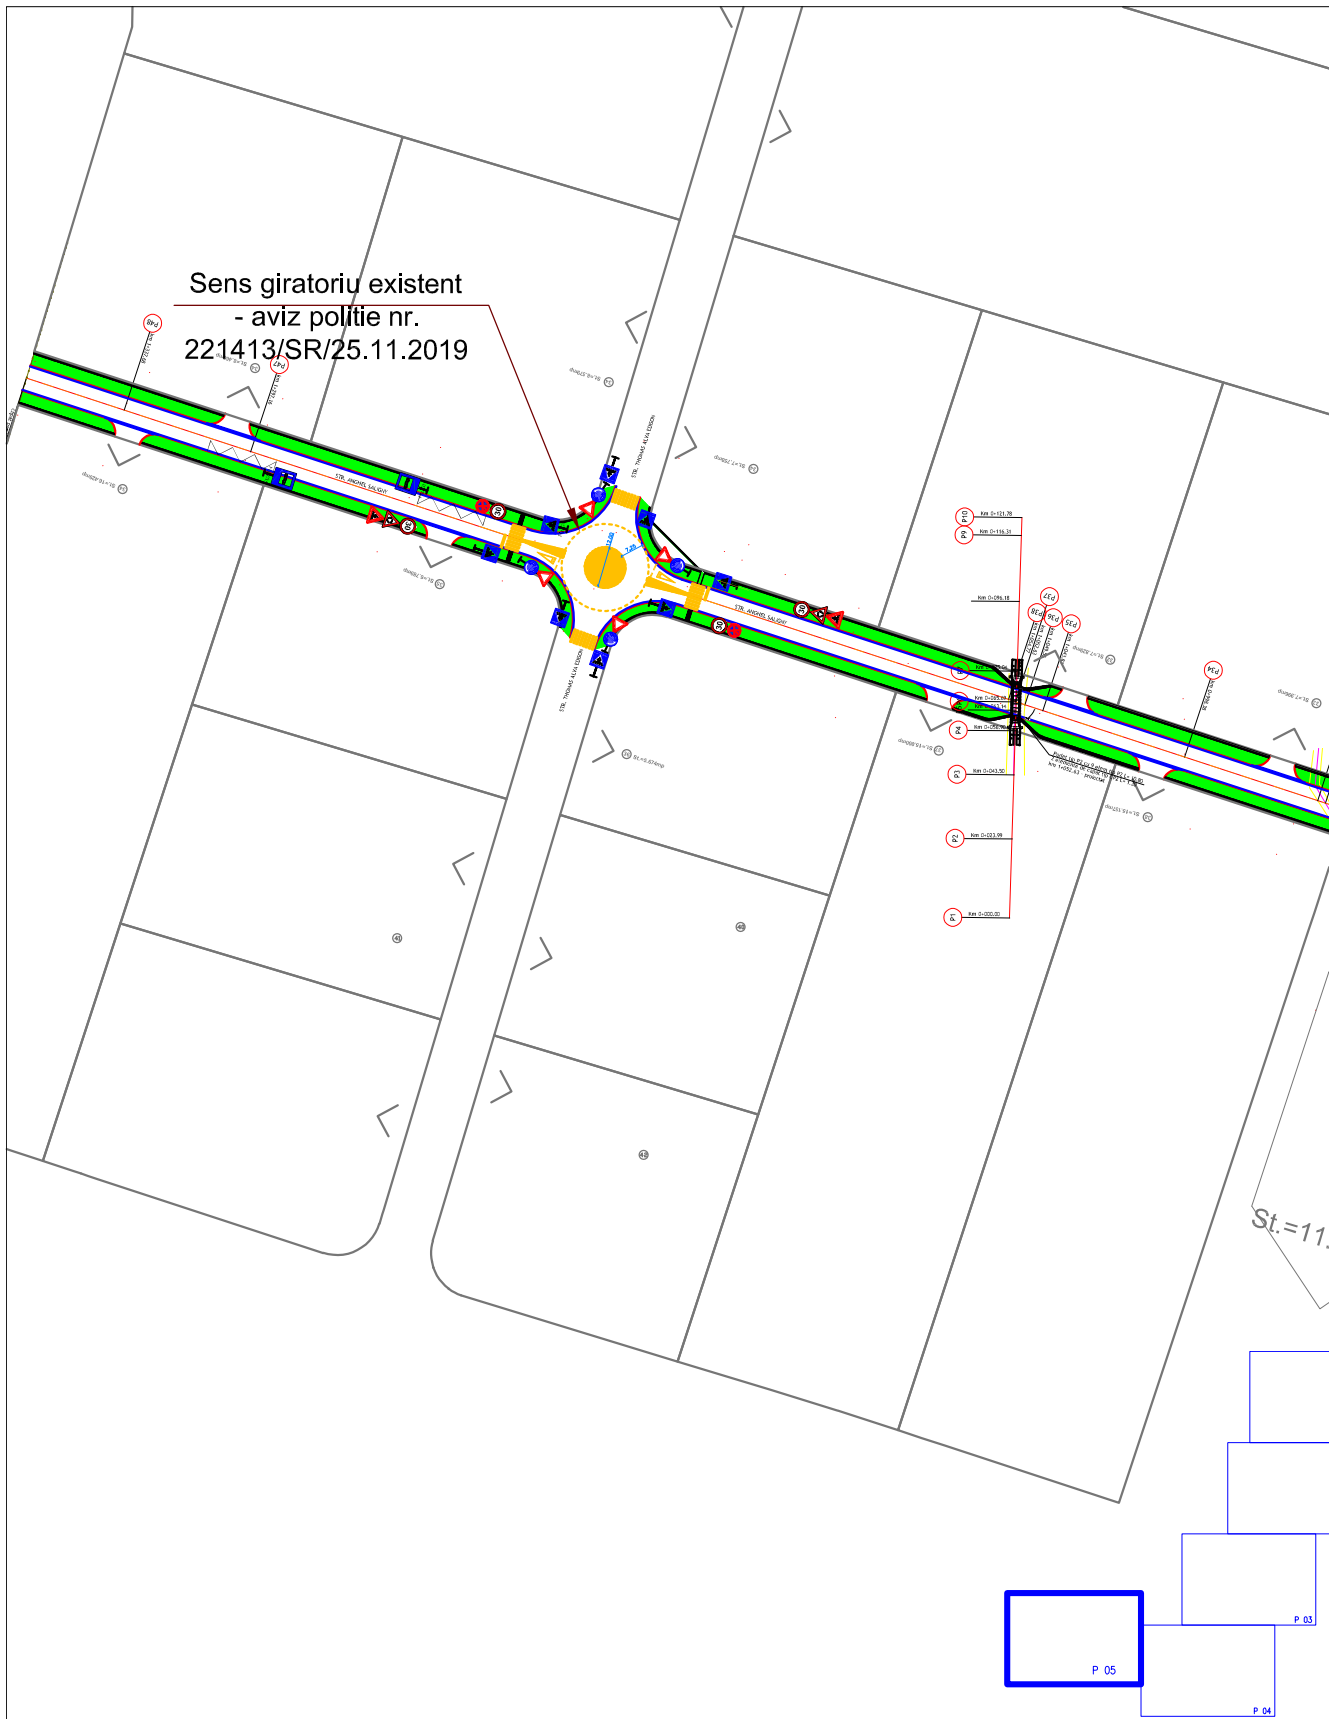

Beneficiar:
**AGENȚIA DE DEZVOLTARE
LOCALĂ ORADEA**

Denumire proiect:
**MODERNIZARE STRADA
ANGHIEL SALIGNY - ÎN PARCUL
INDUSTRIAL EUROBUSINESS 2
ORADEA**

Sef proiect: ing. Adam Adrian
Proiectat: ing. Adam Adrian
Desenat: ing. Mich Claudiu

Denumire plansa:
**PLAN DE SITUATIE
GENERAL**