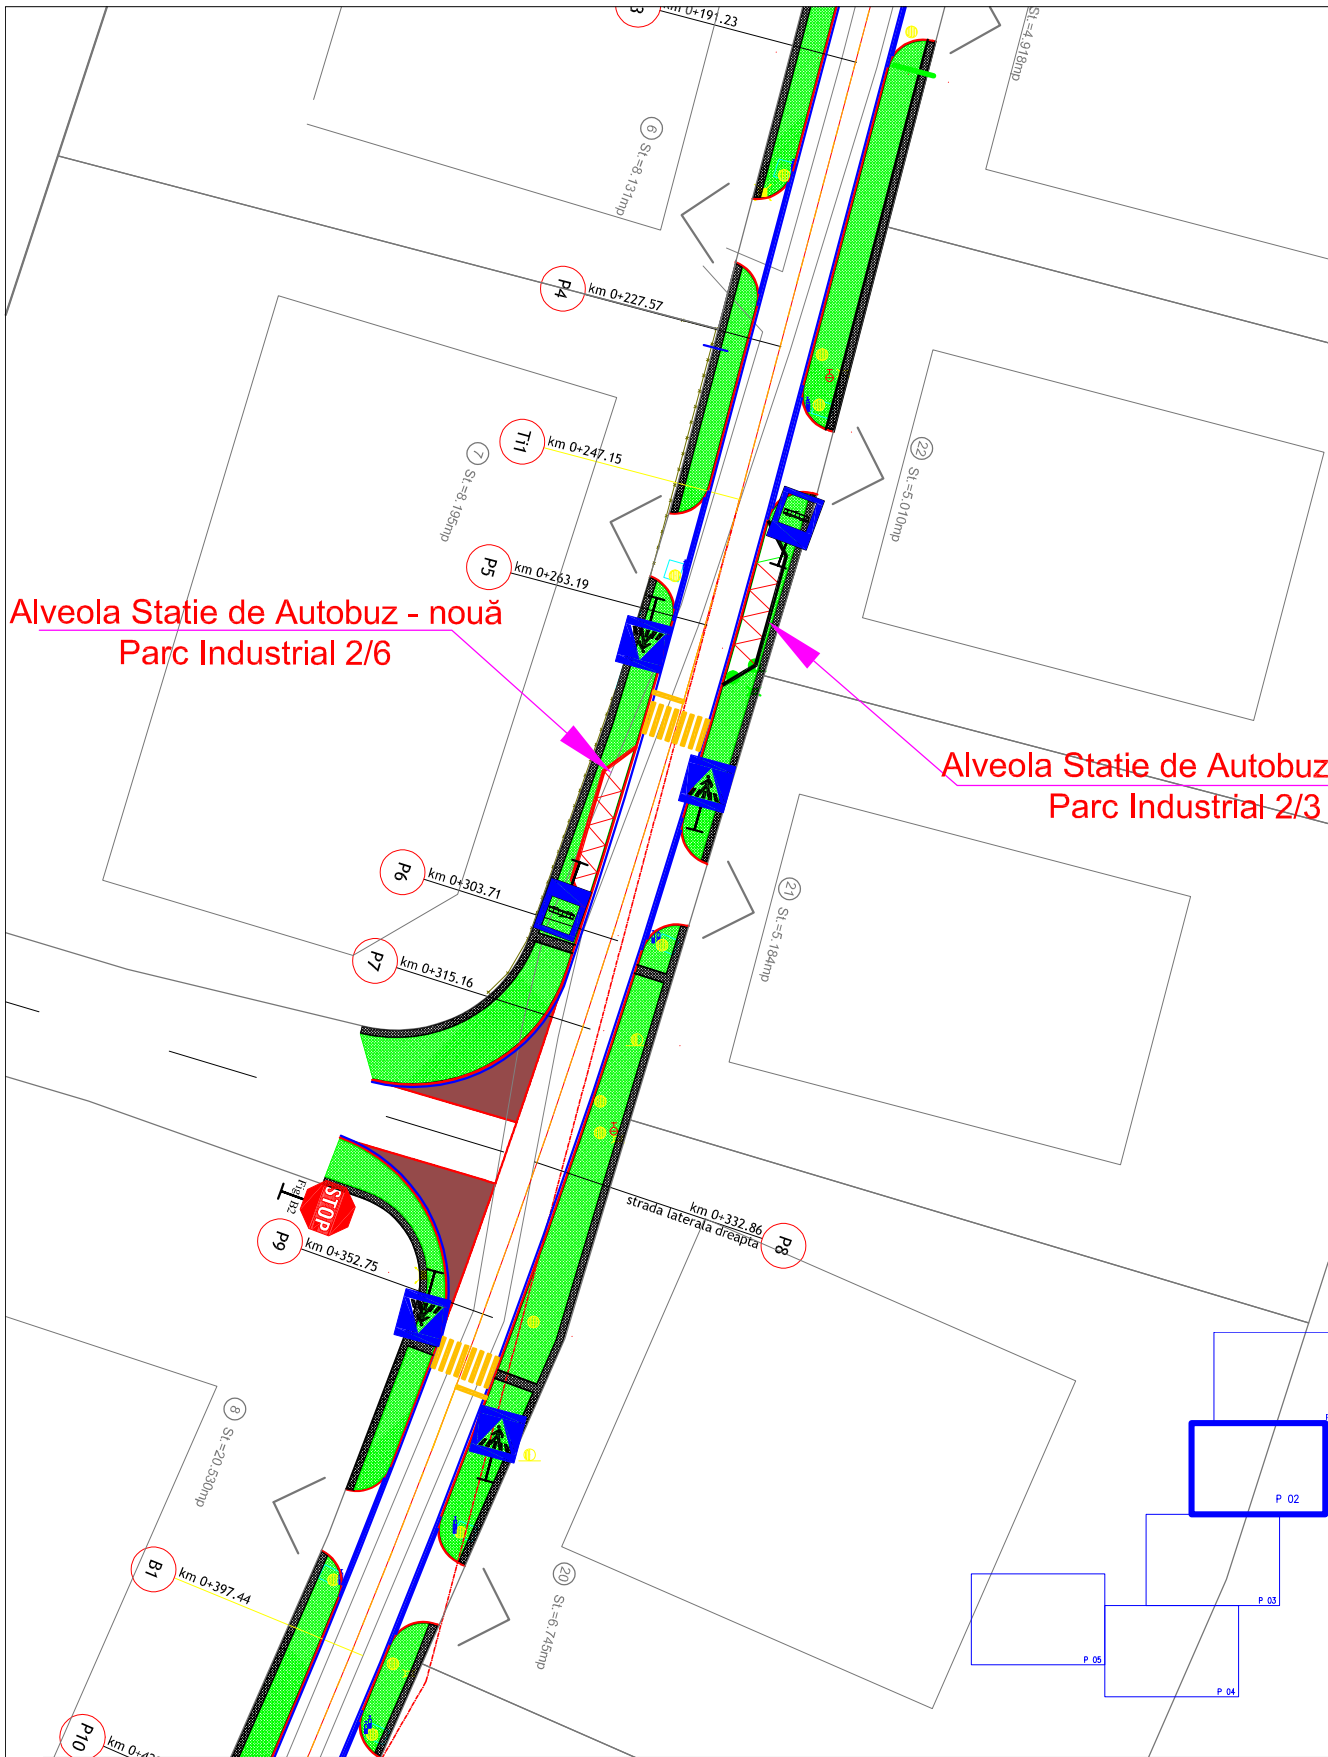

		<b>Beneficiar:</b> AGENTIA DE DEZVOLTARE LOCALA ORADEA		<b>Denumire proiect:</b> MODERNIZARE STRADA ANGHEL SALIGNY - IN PARCUL INDUSTRIAL EUROBUSINESS 2 ORADEA		Faza: AVIZE	
<b>Set proiect:</b> ing. Adam Adrian		<b>Denumire plansa:</b> PLAN DE SITUATIE GENERAL		Data: 2019		Planşa nr. PS-00	
<b>Proiectat:</b> ing. Adam Adrian							
<b>Desenat:</b> ing. Mich Claudiu						Scara:	

Beneficiar:	
AGENȚIA DE DEZVOLTARE LOCALĂ ORADEA	
Sef proiect:	ing. Adam Adrian
Proiectat:	ing. Adam Adrian
Desenat:	ing. Mich Claudiu

Denumire proiect:	MODERNIZARE STRADA ANGHIEL SALIGNY - ÎN PARCUL INDUSTRIAL EUROBUSINESS 2 ORADEA
Denumire plansa:	PLAN DE SITUATIE GENERAL