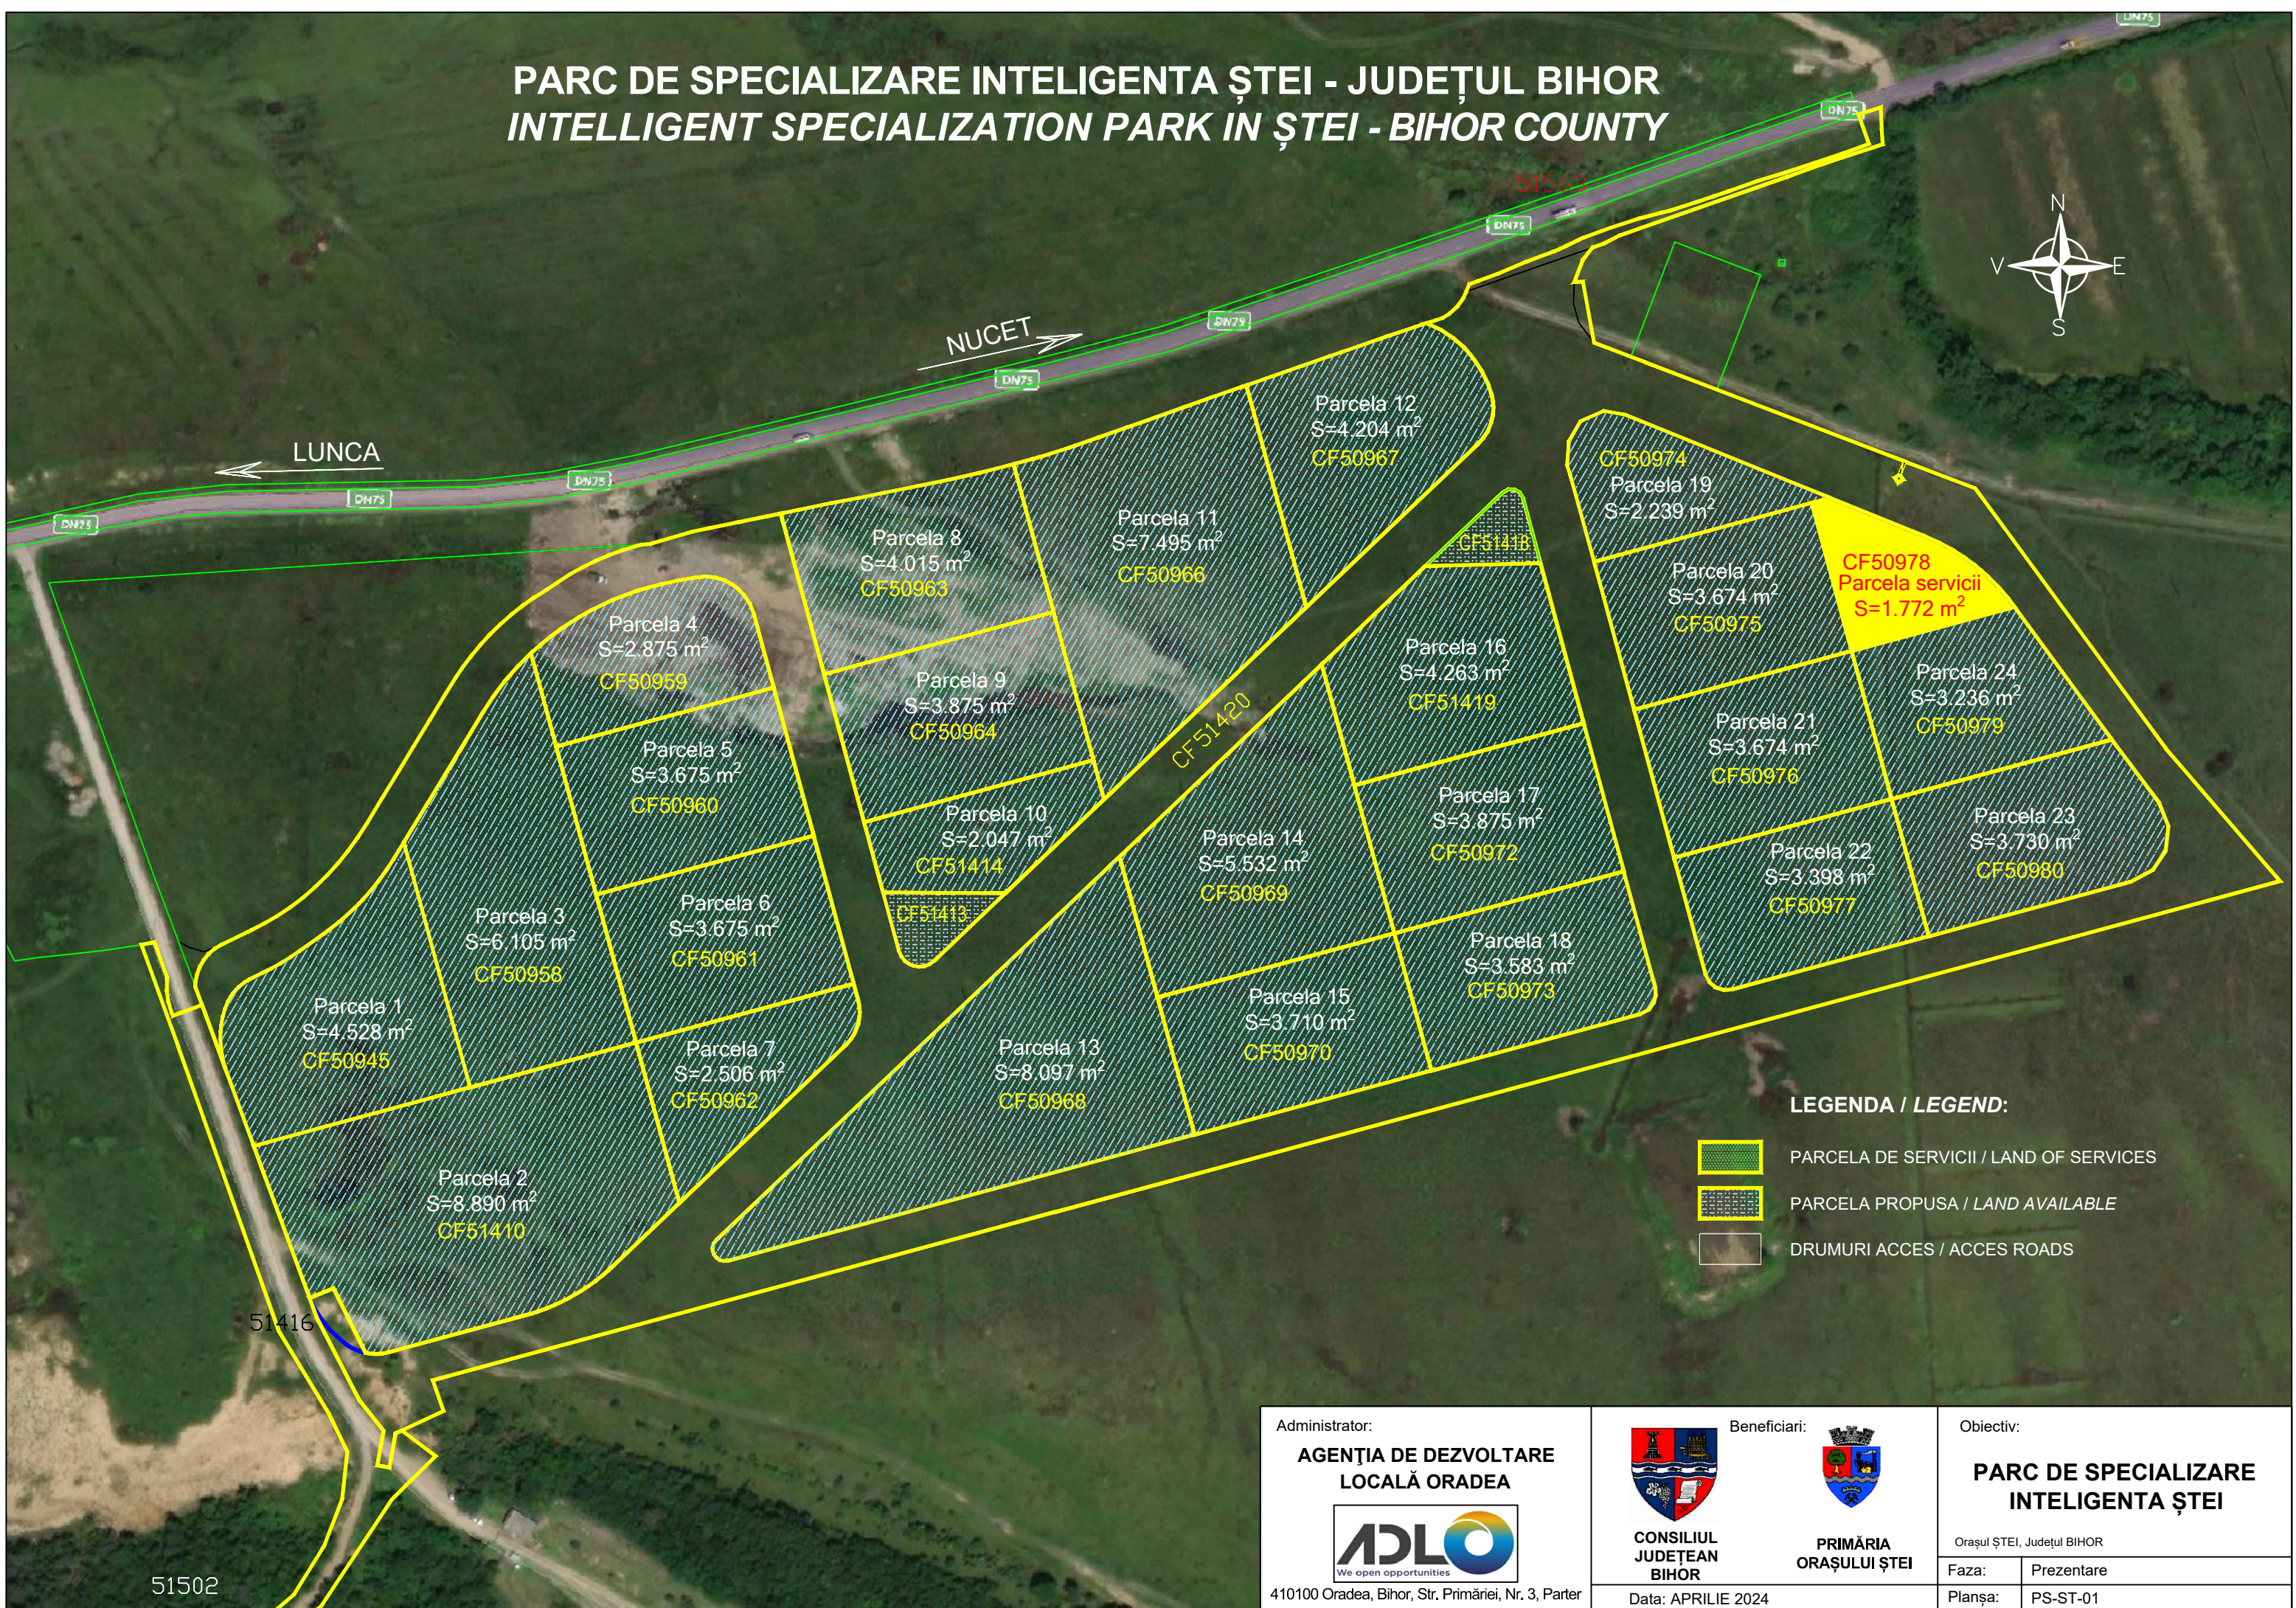

# PARC DE SPECIALIZARE INTELIGENTA ŞTEI - JUDEŢUL BIHOR INTELLIGENT SPECIALIZATION PARK IN ŞTEI - BIHOR COUNTY

## LEGENDA / LEGEND:

- PARCELA DE SERVICII / LAND OF SERVICES
- PARCELA PROPUSA / LAND AVAILABLE
- DRUMURI ACCES / ACCES ROADS

Administrator:  
**AGENŢIA DE DEZVOLTARE LOCALĂ ORADEA**

410100 Oradea, Bihor, Str. Primăriei, Nr. 3, Parter